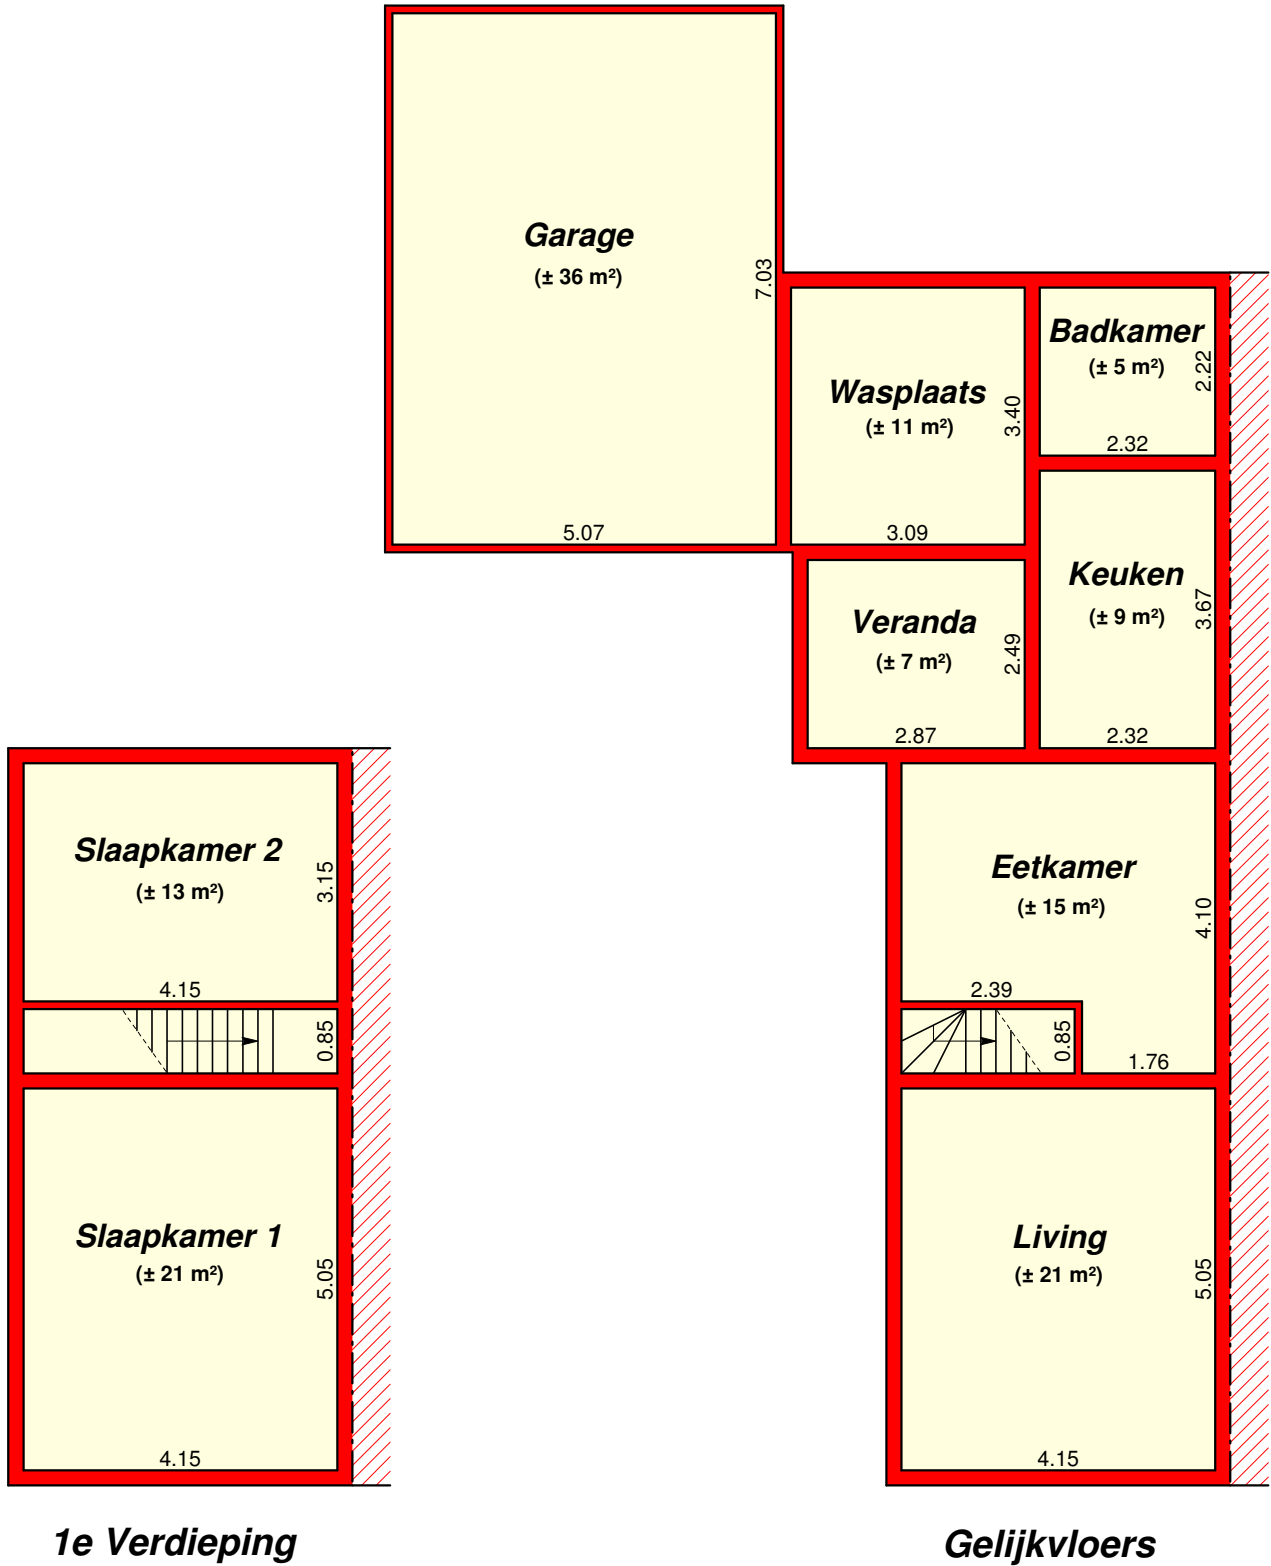

TE KOOP

**Gemeente EMBLEM
LIERSESTEENWEG 27**

1e Verdieping

Gelijkvloers